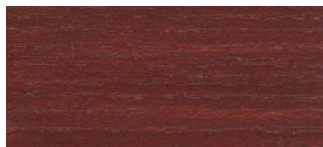

# ΑΠΟΧΡΩΣΕΙΣ ΞΥΛΟΠΡΟΣΤΑΣΙΑΣ Vivechrom

Η αποτύπωση όλων των αποχρώσεων είναι εντελώς ενδεικτική.  
Δείτε τις πραγματικές αποχρώσεις στα χρωματολόγια μας στα καταστήματα.

Έτοιμες Αποχρώσεις

AQUAXYL VARNISH

NEA ΣΥΛΛΟΓΗ

COLOURLESS 701

PINE 702

OREGON PINE 703

LIGHT OAK 704

GOLDEN OAK 705

LIGHT WALNUT 706

DARK WALNUT 707

TEAK 708

CHESTNUT 709

MAHOGANY 710

WENGE 711

GREY 712

WHITE 713